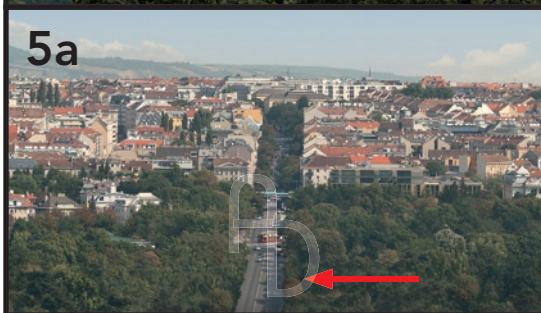

**NEUHEIT
2016**

Landschaftsserie „Wienblick“

in 8 Modulen – passend für die
Spurweiten „Z“ bis „1“ aus-
druckbar.

WICHTIG – es handelt sich hier um
kein industrielles Massenprodukt.
Alle Drucke werden nur auf Be-
stimmung einzeln gefertigt und sind
nicht im Fachhandel erhältlich!

AUSFÜHRUNG – hochauflösender
Tintenstrahldruck auf speziellem
180g Papier mit Sperrschicht
(Verklebung mit handelsüblichen
Klebstoffen, auch Nassverleimung
möglich).

GEGEN AUFPREIS kann ich Ihnen
die Drucke auch auf **selbstkleben-
der Vinylfolie** oder **Tapetenvlies**
anfertigen. Module können auch
spiegelverkehrt gedruckt werden.

Breite x Höhe / Preis p. Modul:

Z	60 x 34 cm.....	€ 8,90
N/TT	90 x 50,5 cm....	€ 18,00
N/TT/HO	105 x 59 cm	€ 24,85
H0/0	160 x 90 cm.....	€ 55,20
H0/0/1	187 x 105 cm....	€ 75,60

Preisangaben inkl. 20% MWSt zuzüglich
Verpackungs- und Versandkosten.

Sondergrößen sowie individuelle
Kulissengestaltungen auf Anfrage.

Kulissen-Gesamtlänge:

Z	34 x 480 cm
N/TT	50,5 x 720 cm
N/TT/HO	59 x 840 cm
H0/0	90 x 1280 cm
H0/0/1	105 x 1495 cm

Ihre Anfrage / Ihre Bestellung
bitte schriftlich an:
modellbau@atelier-dietrich.at

Nach Klärung aller Fragen er-
halten Sie ein detail. Angebot /
eine Auftragsbestätigung.

Zur besonderen Beachtung: Die Baumabbildungen
in den Modulen 1+2 sowie 7+8 liegen nahe des
Kamerastandpunktes und sind daher proportional
recht groß! Bitte dies bei Ihrer Planung zu berück-
sichtigen.

Sondermodul 5a
bietet eine Verlängerung
der Straße im Vordergrund.